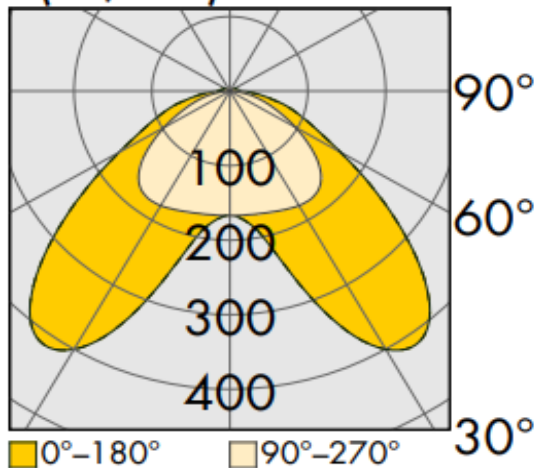

#### Technische Daten:

Lampenlichtstrom	14620 lm
Leuchtenlichtstrom	13889 lm
Systemeffizienz	143 lm/W
Systemleistung	97 W
Farbwiedergabeindex	$\geq 80$ Ra
Farbtemperatur	3000 K
Farbtoleranz	3
Lebensdauer	$>36.000$ h (L80/B10)
UGR	29,7
Spannung	230V / 50Hz
Umgebungstemperatur	-20 ... +50 °C

#### Dimensionen:

Länge-L	1500 mm
Breite-B	70 mm
Höhe-H	57 mm
Gewicht	2.5 kg

Diese Leuchte enthält eine Lichtquelle der Energieeffizienzklasse D

Letzte Änderung: Mittwoch, 25. Oktober 2023, technische Änderungen und Irrtümer vorbehalten